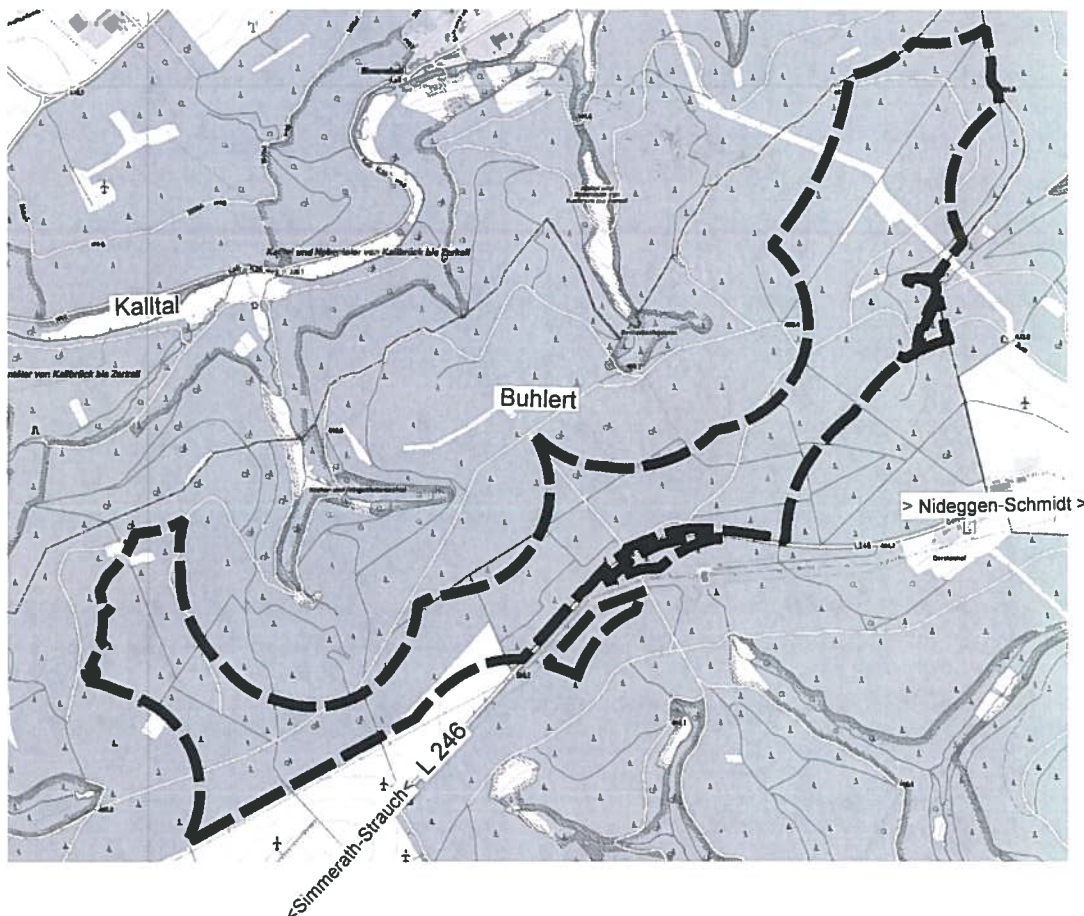

Gemeinde Simmerath

15. Änderung des Flächennutzungsplans 'Windenergiekonzentrationszone Buhlerl'

Vorentwurf zur Frühzeitigen Beteiligung März 2021

NOKY & SIMON

Stadtplaner, Umweltplaner, Landschaftsarchitekt
Kirberichshofer Weg 6 52066 Aachen Tel. 0241/470580 Fax 4705815