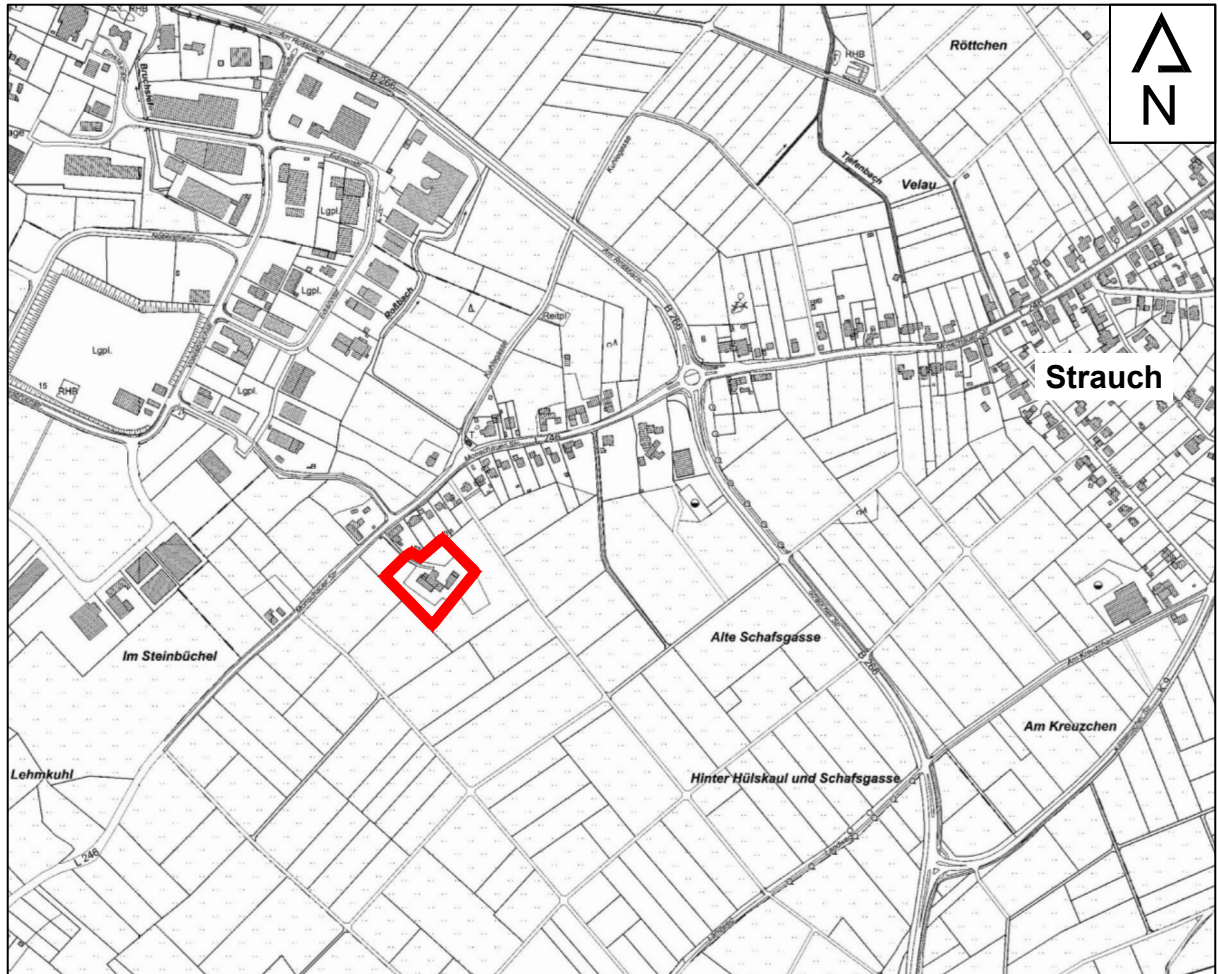

Gemeinde Simmerath

Übersichtskarte

6. Änd. der Innenbereichssatzung im Bereich der Monschauer Straße (Ortslagenerweiterung Strauch)

M. 1 : 10.000

0 100 200 300 400 500 m